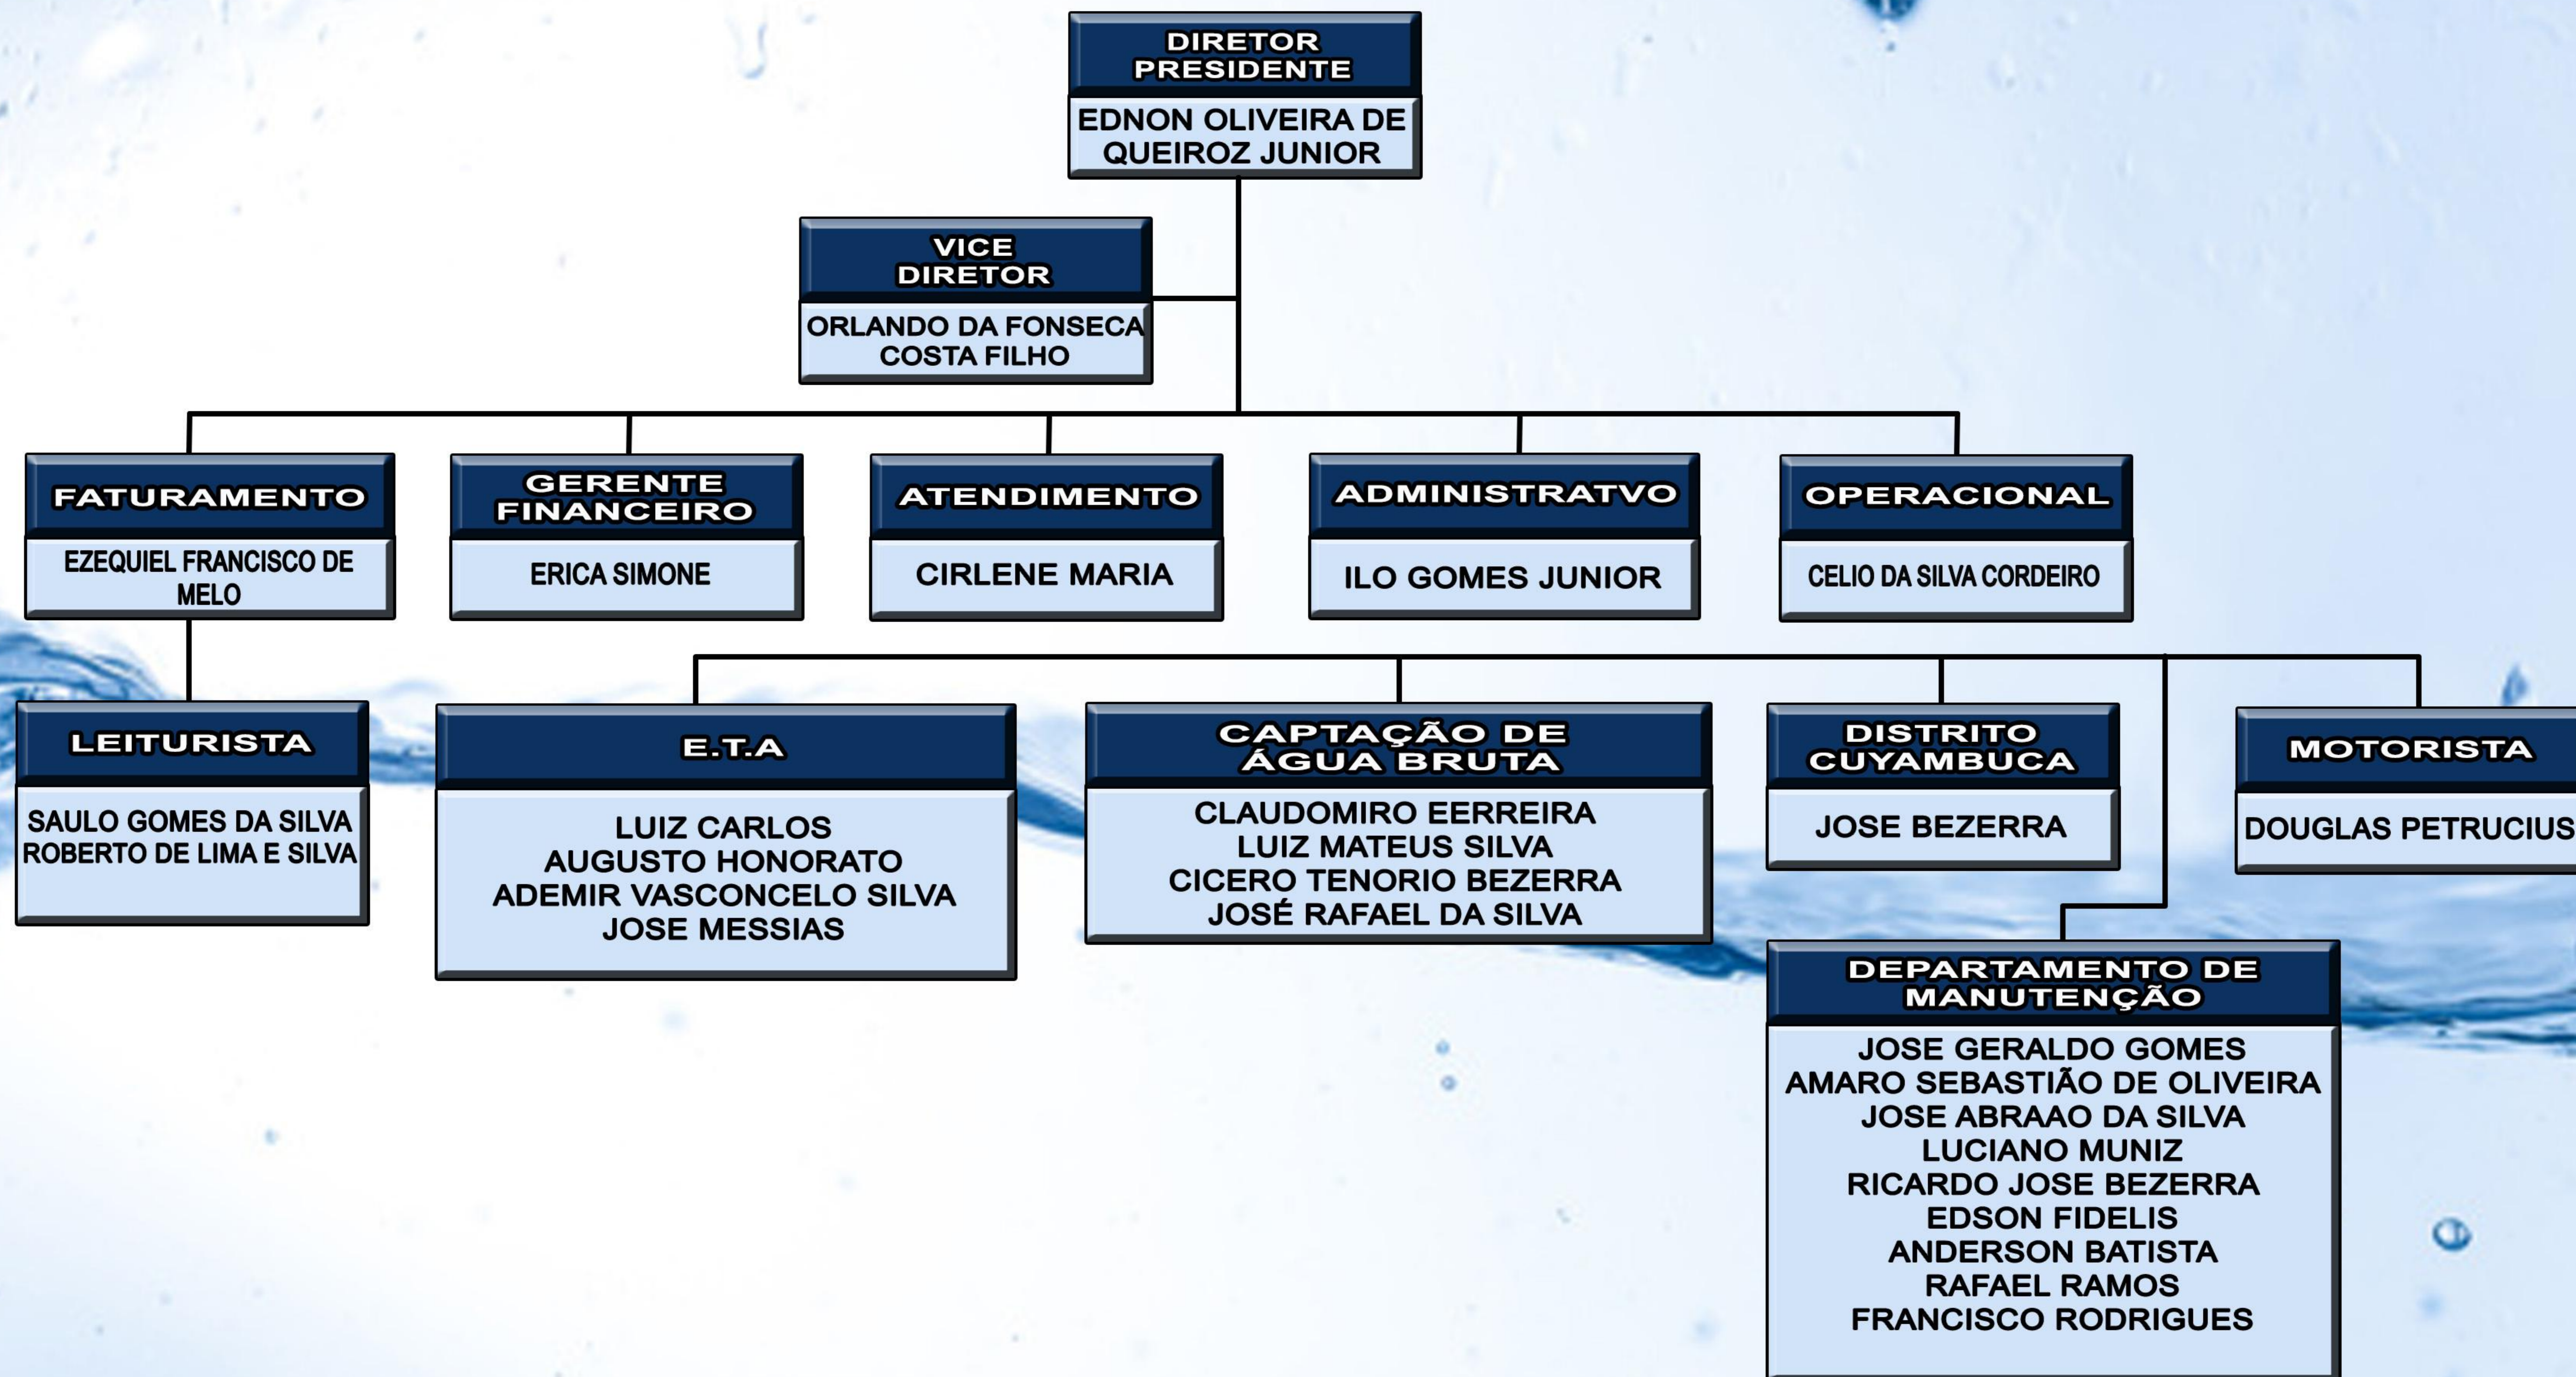

ORGANOGRAMA

O SAAEG conta no seu quadro atual, com um total de 10 funcionários efetivos, 03 comissionados, 01 servidores municipal lotados nesta entidade e mais 13 temporarios contratados.